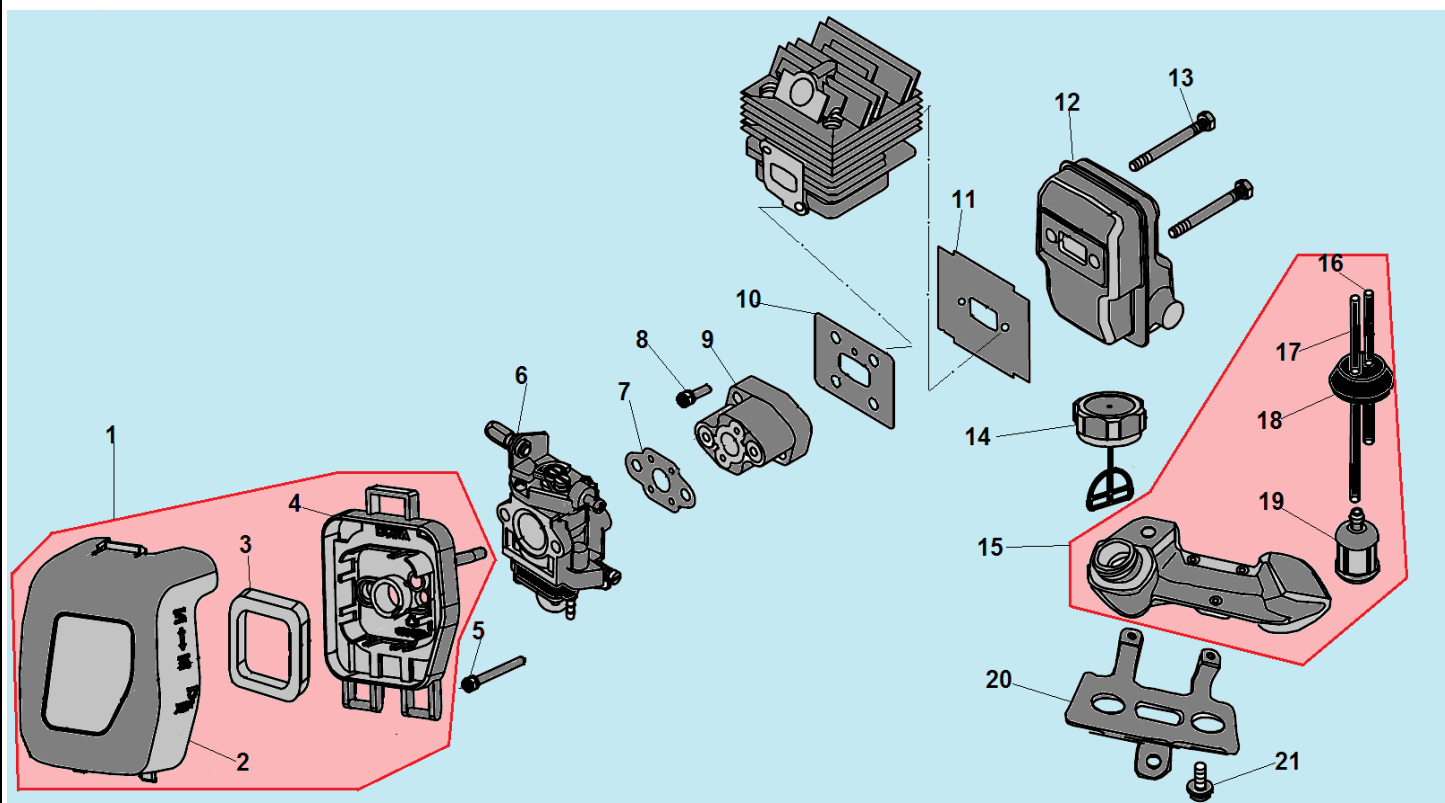

№	Артикул	Наименование	К-во	№	Артикул	Наименование	К-во
1	026253000	Корпус фильтра комплект	1	12	026116000	Глушитель	1
2	026253510	Крышка воздушного фильтра	1	13	910405552	Болт М5х55	2
3	026253210	Фильтр воздушный	1	14	043154500	Пробка топливного бака	1
4	026253110	Корпус воздушного фильтра	1	15	026254100	Бак топливный комплект	1
5	914405552	Болт М5х55	2	16	026256150	Шланг праймера	1
6	026151000	Карбюратор	1	17	026256140	Шланг топливный	1
7	026151710	Прокладка под карбюратор	1	18	026156130	Уплотнение шлангов	1
8	910405202	Болт М5х20	2	19	02050120002	Фильтр топливный	1
9	026114110	Теплоизолятор	1	20	026254920	Защита топливного бака	1
10	026114710	Прокладка под теплоизолятор	1	21	914405202	Болт М5х20	3
11	026116710	Прокладка глушителя	1	22