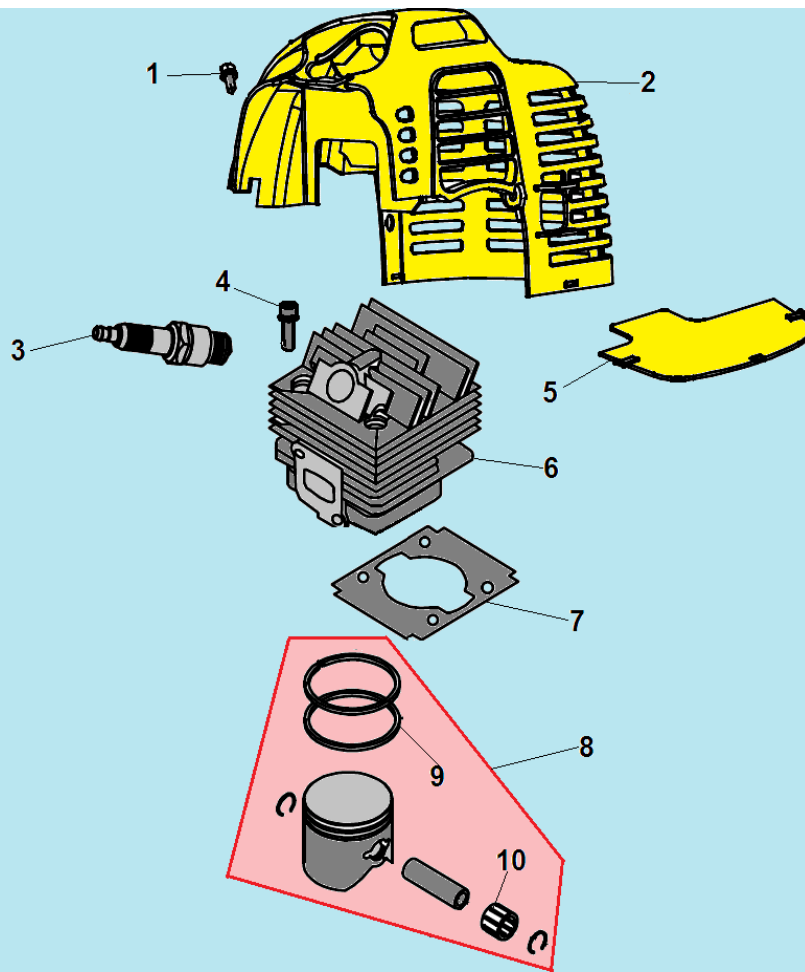

***С*ЧАМПИОН®**

**ДЕТАЛИРОВКА
ТРИММЕРА**

T256

T256-2

№	Артикул	Наименование	К-во	№	Артикул	Наименование	К-во
1	914405142	Винт 5x14	1	6	026112110	Цилиндр	1
2	026265110	Крышка цилиндра	1	7	026112710	Прокладка цилиндра	1
3	L7T	Свеча зажигания	1	8	026121100	Поршень комплект	1
4	910405202	Болт М5х20	4	9	026121210	Поршневое кольцо	2
5	026265180	Накладка крышки цилиндра	1	10	971081110	Подшипник пальца	1

№	Артикул	Наименование	К-во	№	Артикул	Наименование	К-во
1	980122207	Сальник коленвала 12x22x7	2	6	026131170	Прокладка картера	1
2	026131130	Картер сторона стартера	1	7	952104100	Штифт 4x10	2
3	976160010	Подшипник коленвала 6001	2	8	026131110	Картер сторона маховика	1
4	026122000	Коленвал	1	9	952104100	Штифт 4x10	2
5	951104110	Шпонка маховика	1	10	910405302	Болт М5х30	3

№	Артикул	Наименование	К-во	№	Артикул	Наименование	К-во
1	026131110	Картер сторона маховика	1	8	026145100	Сцепление комплект	1
2	026141110	Маховик	1	9	026145150	Пружина сцепления	1
3	910405202	Болт М5х20	2	10	94158001	Шайба болта сцепления	1
4	026141200	Магнето	1	11	026145910	Болт крепления сцепления	2
5	026141260	Колпачок свечи	1	12	026231410	Крышка сцепления	1
6	933008002	Гайка М8	1	13	914405102	Болт М5х10	1
7	941106122	Шайба под сцепление 6	2				