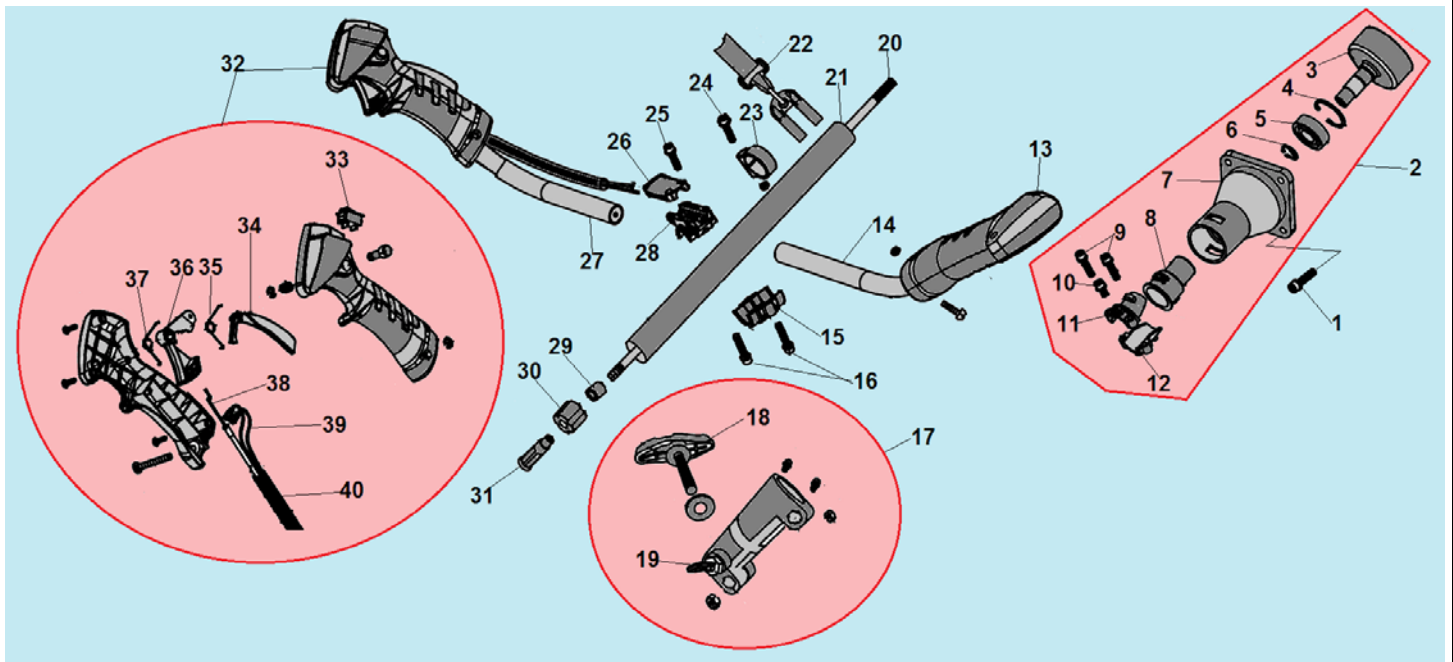

№	Артикул	Наименование	К-во	№	Артикул	Наименование	К-во
1	026131110	Картер сторона маховика	1	8	026145100	Сцепление комплект	1
2	026141110	Маховик	1	9	026145150	Пружина сцепления	1
3	910405202	Болт М5х20	2	10	94158001	Шайба болта сцепления	1
4	026141200	Магнето	1	11	026145910	Болт крепления сцепления	2
5	026141260	Колпачок свечи	1	12	026231410	Крышка сцепления	1
6	933008002	Гайка М8	1	13	914405102	Болт М5х10	1
7	941106122	Шайба под сцепление 6	2				

№	Артикул	Наименование	К-во	№	Артикул	Наименование	К-во
1	910406202	Болт М6х20	4	21	102606800	Штанга верхняя половина	1
2	C2	Корпус сцепления комплект	1	22	143116110	Ремень	1
3	126111200	Барабан сцепления	1	23	143112890	Хомут крепления ремня	1
4	942235001	Стопорное кольцо 35	1	24	910405202	Болт М5х20	1
5	976362010	Подшипник 6201-2RS	1	25	910405252	Болт М5х25	4
6	942115012	Стопорное кольцо 15	1	26	143112730	Крышка кронштейна	1
7	126111110	Корпус барабана сцепления	1	27	143113110	Правая трубчатая ручка	1
8	126111510	Амортизатор штанги	1	28	143112710	Кронштейн средняя часть	1
9	910405252	Болт М5х25	2	29	143112310	Опорная втулка вала	4
10	910405122	Болт М5х12	1	30	143112330	Амортизатор втулки	4
11	143111310	Скоба фиксатора штанги А	1	31	233312620	Переходник валов	1
12	143111330	Скоба фиксатора штанги В	1	32	H12	Рукоятка управления комплект	1
13	143113810	Левая рукоятка	1	33	143113510	Выключатель зажигания	1
14	143113120	Левая трубчатая ручка	1	34	143113450	Стопорный рычаг	1
15	143112770	Нижняя крышка кронштейна	1	35	143113470	Пружина стопорного рычага	1
16	910405302	Болт М5х30	2	36	143113410	Курок газа	1
17	UG1	Соединительная муфта	1	37	143113430	Пружина курка газа	1
18	125112420	Болт крепления муфты	1	38	143113610	Трос газа	1
19	125112410	Стопорный болт	1	39	143113630	Низковольтные провода	1
20	100807020	Вал штанги верх	1	40	143113680	Оболочка троса	1