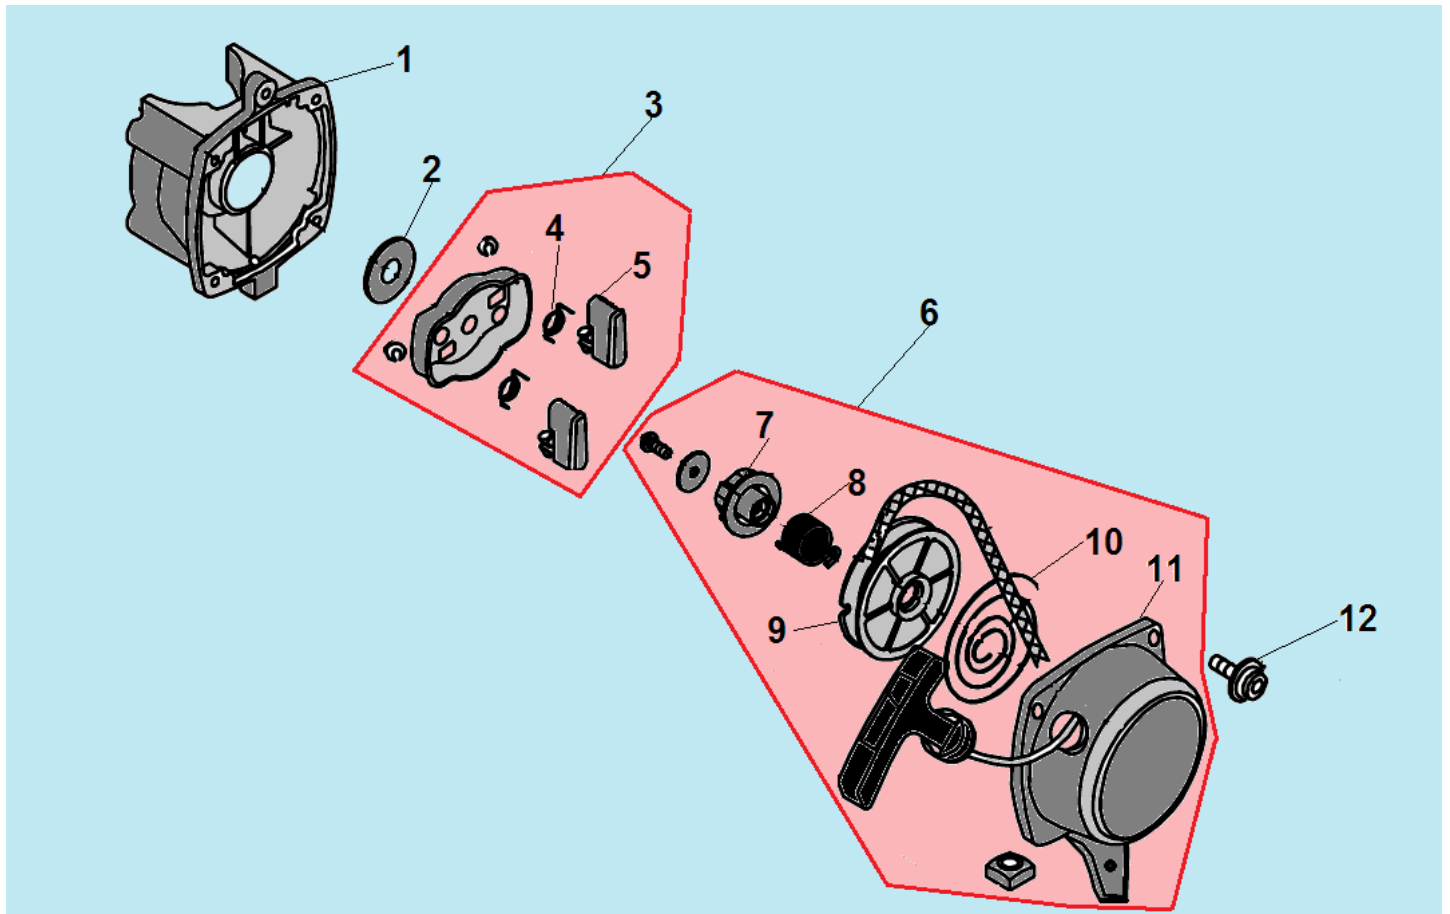

***С*ЧАМПИОН®**

**ДЕТАЛИРОВКА
ТРИММЕРА**

T256

T256-2

№	Артикул	Наименование	К-во	№	Артикул	Наименование	К-во
1	914405142	Винт 5x14	1	6	026112110	Цилиндр	1
2	026265110	Крышка цилиндра	1	7	026112710	Прокладка цилиндра	1
3	L7T	Свеча зажигания	1	8	026121100	Поршень комплект	1
4	910405202	Болт М5х20	4	9	026121210	Поршневое кольцо	2
5	026265180	Накладка крышки цилиндра	1	10	971081110	Подшипник пальца	1

№	Артикул	Наименование	К-во	№	Артикул	Наименование	К-во
1	980122207	Сальник коленвала 12x22x7	2	6	026131170	Прокладка картера	1
2	026131130	Картер сторона стартера	1	7	952104100	Штифт 4x10	2
3	976160010	Подшипник коленвала 6001	2	8	026131110	Картер сторона маховика	1
4	026122000	Коленвал	1	9	952104100	Штифт 4x10	2
5	951104110	Шпонка маховика	1	10	910405302	Болт М5х30	3

№	Артикул	Наименование	К-во	№	Артикул	Наименование	К-во
1	026131110	Картер сторона маховика	1	8	026145100	Сцепление комплект	1
2	026141110	Маховик	1	9	026145150	Пружина сцепления	1
3	910405202	Болт М5х20	2	10	94158001	Шайба болта сцепления	1
4	026141200	Магнето	1	11	026145910	Болт крепления сцепления	2
5	026141260	Колпачок свечи	1	12	026231410	Крышка сцепления	1
6	933008002	Гайка М8	1	13	914405102	Болт М5х10	1
7	941106122	Шайба под сцепление 6	2				