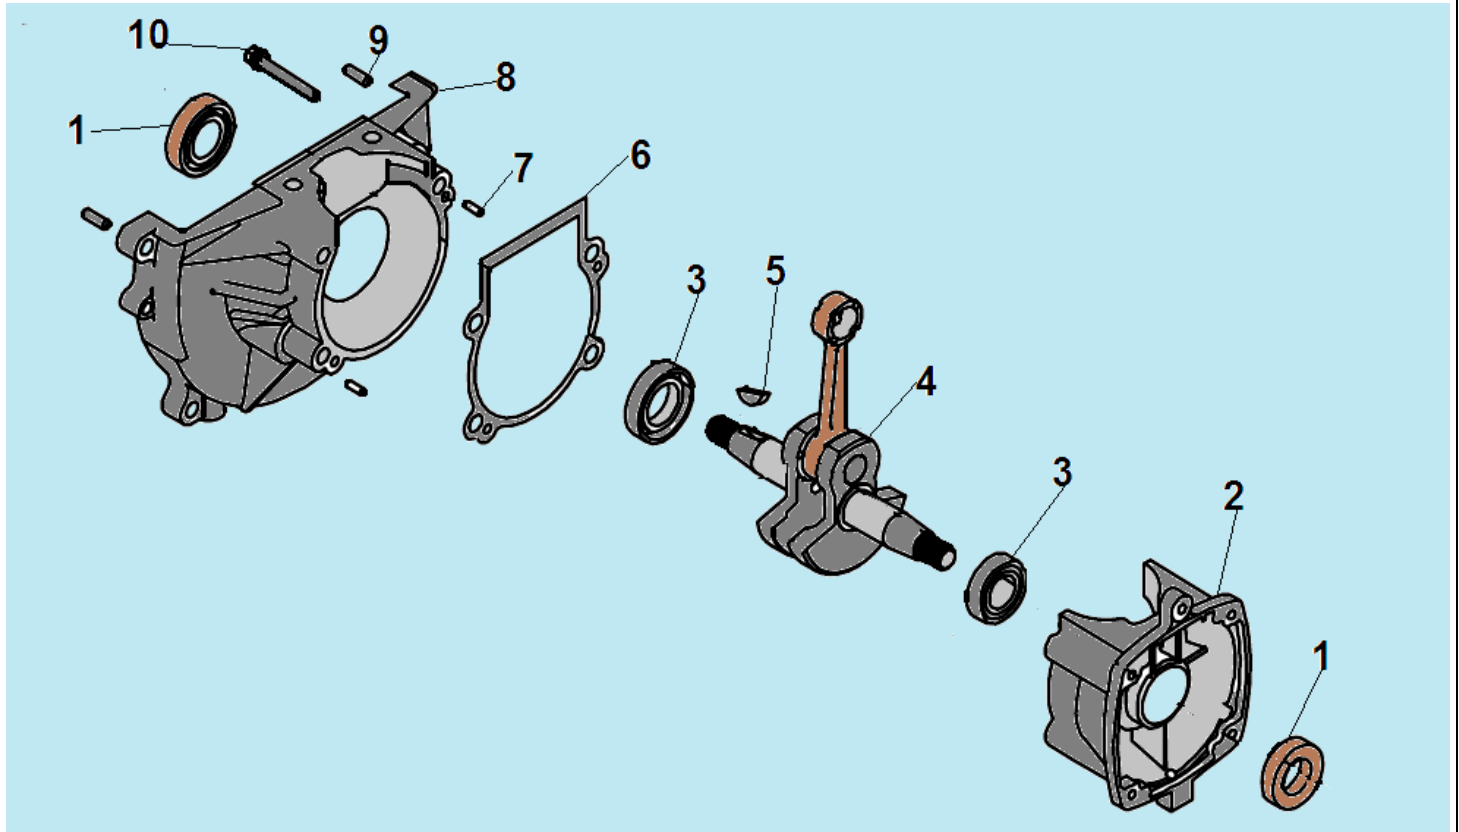

***С*ЧАМПИОН®**

**ДЕТАЛИРОВКА
ТРИММЕРА**

T256

T256-2

№	Артикул	Наименование	К-во	№	Артикул	Наименование	К-во
1	914405142	Винт 5x14	1	6	026112110	Цилиндр	1
2	026265110	Крышка цилиндра	1	7	026112710	Прокладка цилиндра	1
3	L7T	Свеча зажигания	1	8	026121100	Поршень комплект	1
4	910405202	Болт М5х20	4	9	026121210	Поршневое кольцо	2
5	026265180	Накладка крышки цилиндра	1	10	971081110	Подшипник пальца	1

№	Артикул	Наименование	К-во	№	Артикул	Наименование	К-во
1	980122207	Сальник коленвала 12x22x7	2	6	026131170	Прокладка картера	1
2	026131130	Картер сторона стартера	1	7	952104100	Штифт 4x10	2
3	976160010	Подшипник коленвала 6001	2	8	026131110	Картер сторона маховика	1
4	026122000	Коленвал	1	9	952104100	Штифт 4x10	2
5	951104110	Шпонка маховика	1	10	910405302	Болт М5х30	3

№	Артикул	Наименование	К-во	№	Артикул	Наименование	К-во
1	026131110	Картер сторона маховика	1	8	026145100	Сцепление комплект	1
2	026141110	Маховик	1	9	026145150	Пружина сцепления	1
3	910405202	Болт М5х20	2	10	94158001	Шайба болта сцепления	1
4	026141200	Магнето	1	11	026145910	Болт крепления сцепления	2
5	026141260	Колпачок свечи	1	12	026231410	Крышка сцепления	1
6	933008002	Гайка М8	1	13	914405102	Болт М5х10	1
7	941106122	Шайба под сцепление 6	2				