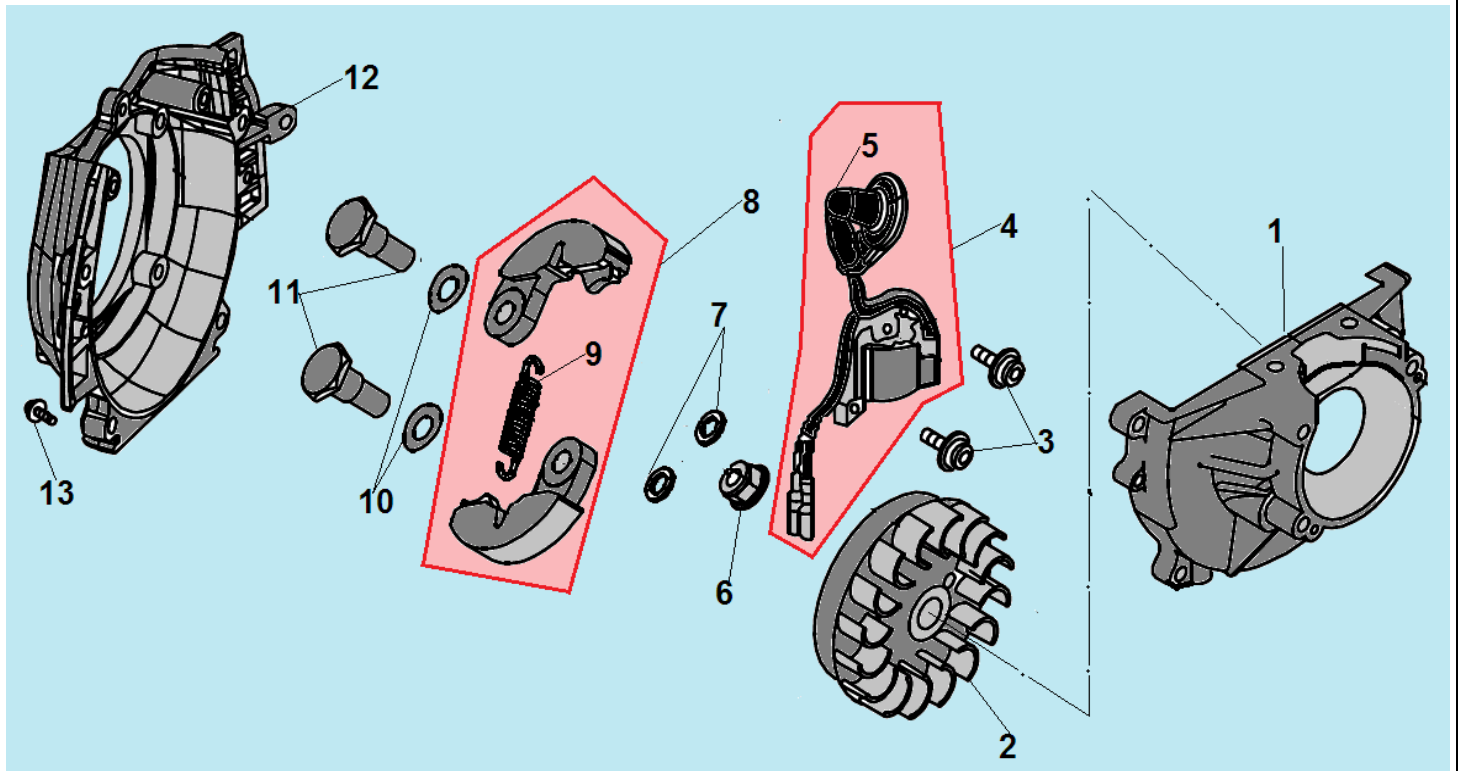

***С*ЧАМПИОН®**

**ДЕТАЛИРОВКА
ТРИММЕРА**

T256

T256-2

№	Артикул	Наименование	К-во	№	Артикул	Наименование	К-во
1	914405142	Винт 5x14	1	6	026112110	Цилиндр	1
2	026265110	Крышка цилиндра	1	7	026112710	Прокладка цилиндра	1
3	L7T	Свеча зажигания	1	8	026121100	Поршень комплект	1
4	910405202	Болт М5х20	4	9	026121210	Поршневое кольцо	2
5	026265180	Накладка крышки цилиндра	1	10	971081110	Подшипник пальца	1

№	Артикул	Наименование	К-во	№	Артикул	Наименование	К-во
1	980122207	Сальник коленвала 12x22x7	2	6	026131170	Прокладка картера	1
2	026131130	Картер сторона стартера	1	7	952104100	Штифт 4x10	2
3	976160010	Подшипник коленвала 6001	2	8	026131110	Картер сторона маховика	1
4	026122000	Коленвал	1	9	952104100	Штифт 4x10	2
5	951104110	Шпонка маховика	1	10	910405302	Болт М5х30	3

№	Артикул	Наименование	К-во	№	Артикул	Наименование	К-во
1	026131110	Картер сторона маховика	1	8	026145100	Сцепление комплект	1
2	026141110	Маховик	1	9	026145150	Пружина сцепления	1
3	910405202	Болт М5х20	2	10	94158001	Шайба болта сцепления	1
4	026141200	Магнето	1	11	026145910	Болт крепления сцепления	2
5	026141260	Колпачок свечи	1	12	026231410	Крышка сцепления	1
6	933008002	Гайка М8	1	13	914405102	Болт М5х10	1
7	941106122	Шайба под сцепление 6	2				