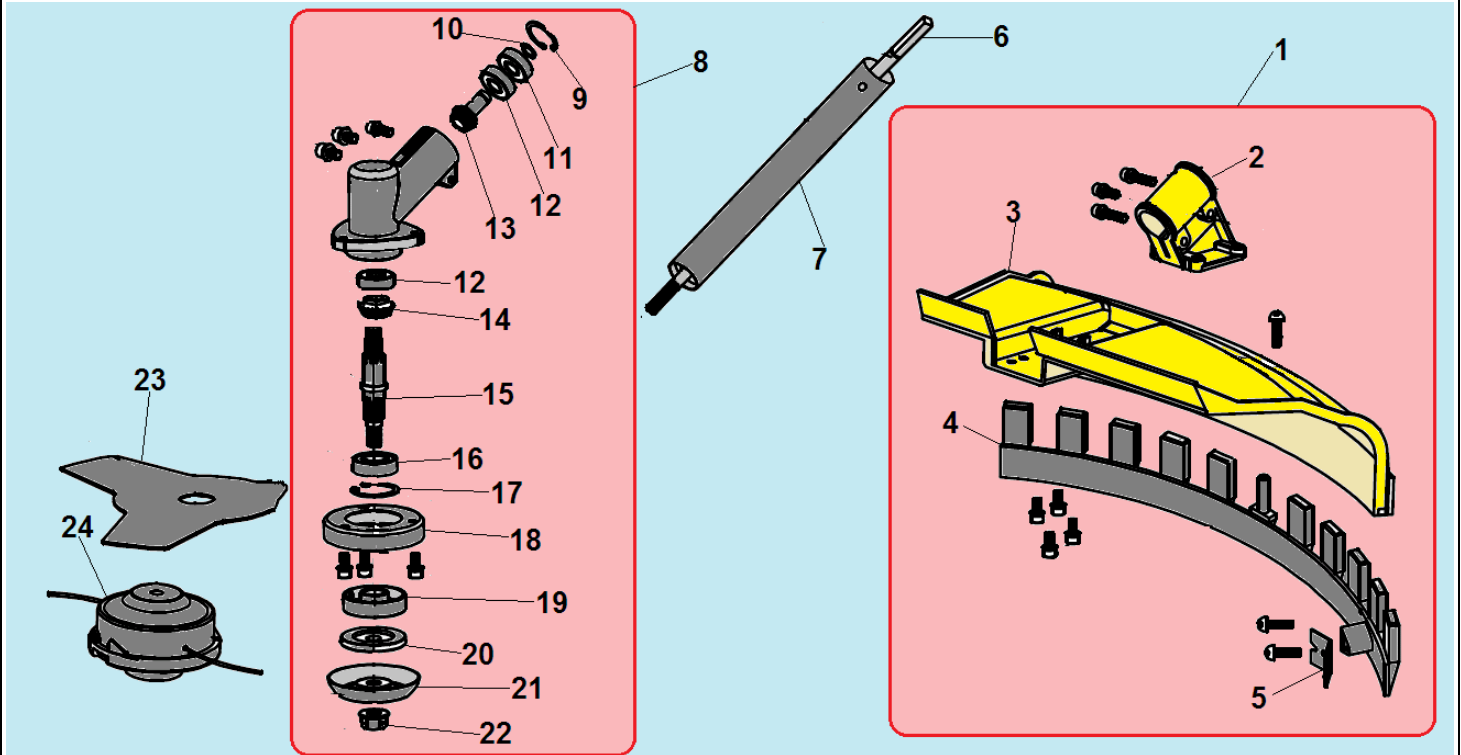

№	Артикул	Наименование	К-во	№	Артикул	Наименование	К-во
1	026131110	Картер сторона маховика	1	8	026145100	Сцепление комплект	1
2	026141110	Маховик	1	9	026145150	Пружина сцепления	1
3	910405202	Болт М5х20	2	10	94158001	Шайба болта сцепления	1
4	026141200	Магнето	1	11	026145910	Болт крепления сцепления	2
5	026141260	Колпачок свечи	1	12	026231410	Крышка сцепления	1
6	933008002	Гайка М8	1	13	914405102	Болт М5х10	1
7	941106122	Шайба под сцепление 6	2				

№	Артикул	Наименование	К-во	№	Артикул	Наименование	К-во
1	910406202	Болт М6х20	4	21	102606800	Штанга верхняя половина	1
2	C2	Корпус сцепления комплект	1	22	143116110	Ремень	1
3	126111200	Барабан сцепления	1	23	143112890	Хомут крепления ремня	1
4	942235001	Стопорное кольцо 35	1	24	910405202	Болт М5х20	1
5	976362010	Подшипник 6201-2RS	1	25	910405252	Болт М5х25	4
6	942115012	Стопорное кольцо 15	1	26	143112730	Крышка кронштейна	1
7	126111110	Корпус барабана сцепления	1	27	143113110	Правая трубчатая ручка	1
8	126111510	Амортизатор штанги	1	28	143112710	Кронштейн средняя часть	1
9	910405252	Болт М5х25	2	29	143112310	Опорная втулка вала	4
10	910405122	Болт М5х12	1	30	143112330	Амортизатор втулки	4
11	143111310	Скоба фиксатора штанги А	1	31	233312620	Переходник валов	1
12	143111330	Скоба фиксатора штанги В	1	32	H12	Рукоятка управления комплект	1
13	143113810	Левая рукоятка	1	33	143113510	Выключатель зажигания	1
14	143113120	Левая трубчатая ручка	1	34	143113450	Стопорный рычаг	1
15	143112770	Нижняя крышка кронштейна	1	35	143113470	Пружина стопорного рычага	1
16	910405302	Болт М5х30	2	36	143113410	Курок газа	1
17	UG1	Соединительная муфта	1	37	143113430	Пружина курка газа	1
18	125112420	Болт крепления муфты	1	38	143113610	Трос газа	1
19	125112410	Стопорный болт	1	39	143113630	Низковольтные провода	1
20	100807020	Вал штанги верх	1	40	143113680	Оболочка троса	1